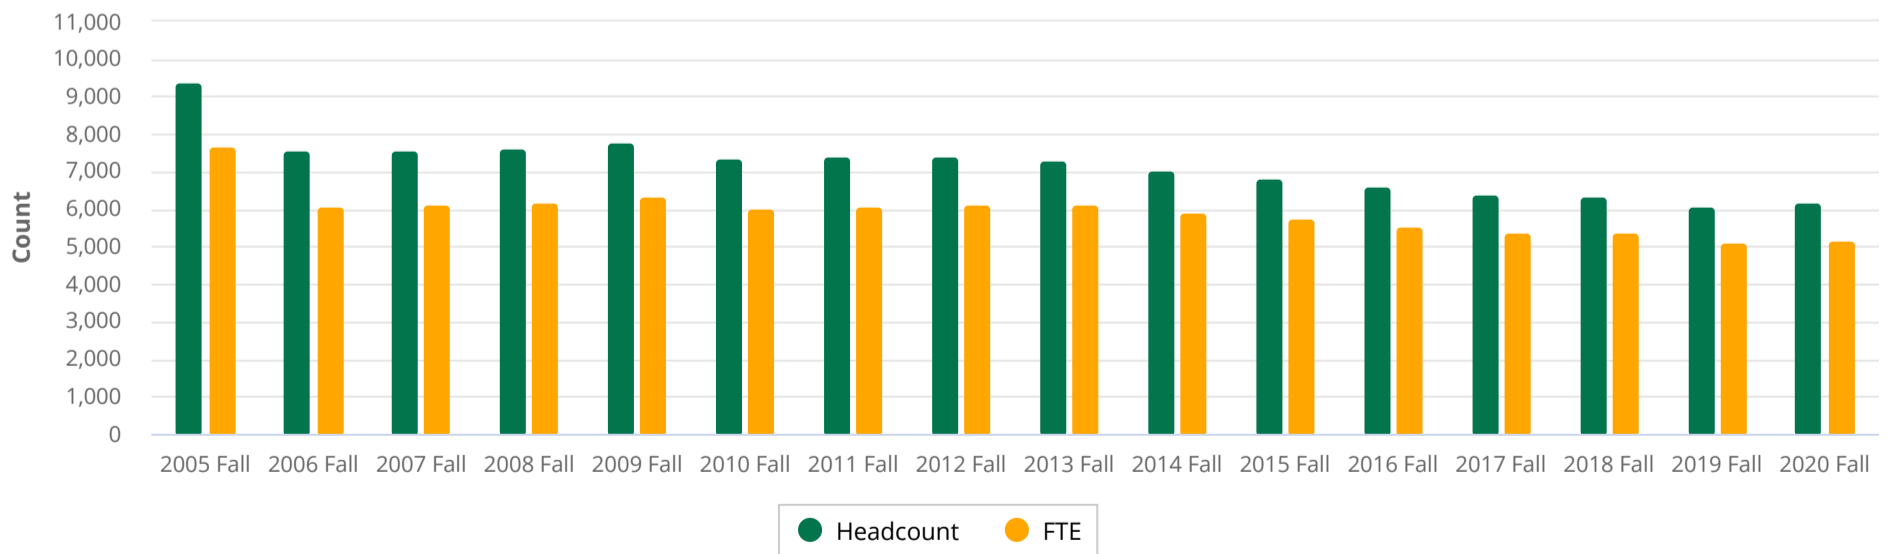

Enrollment Trend Report

Period: Fall only

Freeze Event: Census (Default)

Selected Group:

UHM Race = **Asian**

Period	Unduplicated Headcount	FTE by FT/PT	FTE by Credits
2005 Fall	9404	7689	7603
2006 Fall	7567	6109	6145
2007 Fall	7578	6154	6224
2008 Fall	7633	6193	6242
2009 Fall	7781	6374	6441
2010 Fall	7373	6060	6129
2011 Fall	7431	6114	6235
2012 Fall	7403	6122	6321
2013 Fall	7331	6151	6300
2014 Fall	7044	5931	6114
2015 Fall	6821	5758	6014
2016 Fall	6615	5577	5822
2017 Fall	6382	5388	5619
2018 Fall	6375	5377	5553
2019 Fall	6078	5147	5317
2020 Fall	6178	5191	5401

Enrollment Trend for Selected Group

Source: ODS

Export

Mānoa Institutional Research Office